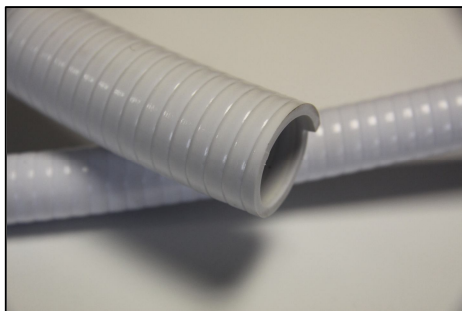

HYDRO

Рабочая температура: от -10° С до +60° С

Temperature range: -10°C - +60°C

Цвет: белый

Color: white

Свойства: Шланг из пластичного ПВХ, армированный усиливающей спиралью из устойчивого к ударам и давлению ПВХ. Внутренняя и внешняя поверхность гладкая.

Features: Plasticized PVC hose with spiral reinforcement of anti-shock rigid PVC. Internal and external surface smooth.

Области применения: Системы Whirlpool, гидромассажные ванны, душевые кабины, бассейны и бытовая сантехника.